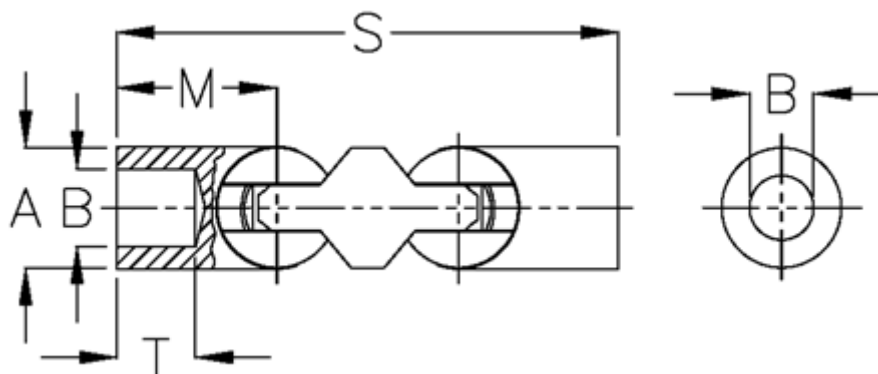

Varenummer: 07840300

Beskrivelse: Kugleled, dobbelt 0.840.300

Mål

A	= 40
B H7	= 20
M	= 50.0
s	= 148
T	= 24